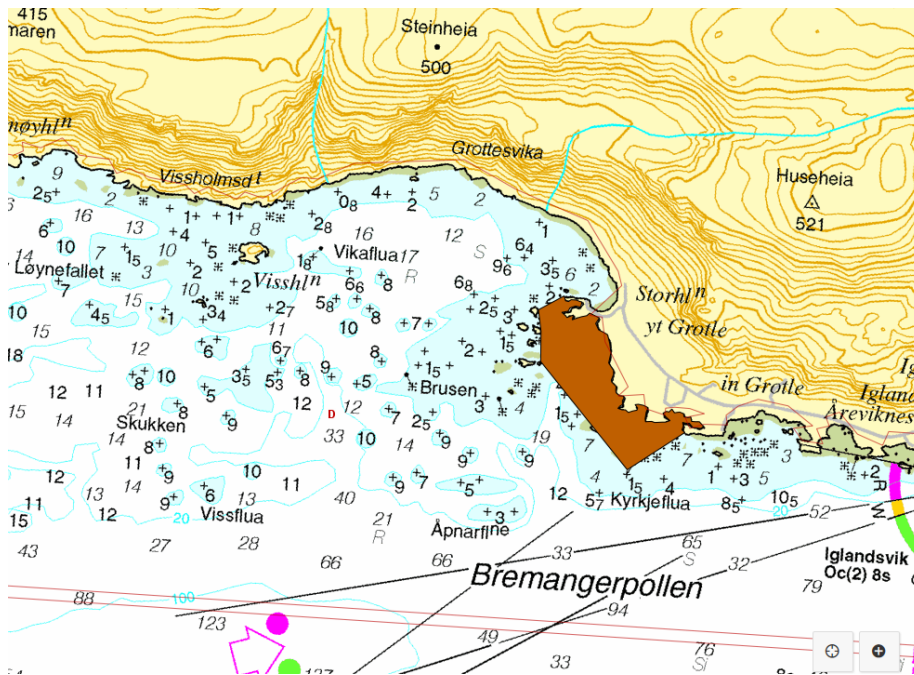

Vedlegg 2 Kartskisser over forbodssoner i Bremangerpollen

Stengt område utanfor Grotle gamle gravplass:

Grensa i Bremanger vidareførast som i dag, og området utafor Grotle gamle gravplass takast inn i forskrifta:

Vedlegg 2 Kartskisser over forbodssoner i Bremangerpollen

Fiskeridirektoratet region Vest sitt framlegg til forbodssoner i Bremanger:

Bremanger kommune sitt framlegg til forbodssone i Bremanger: