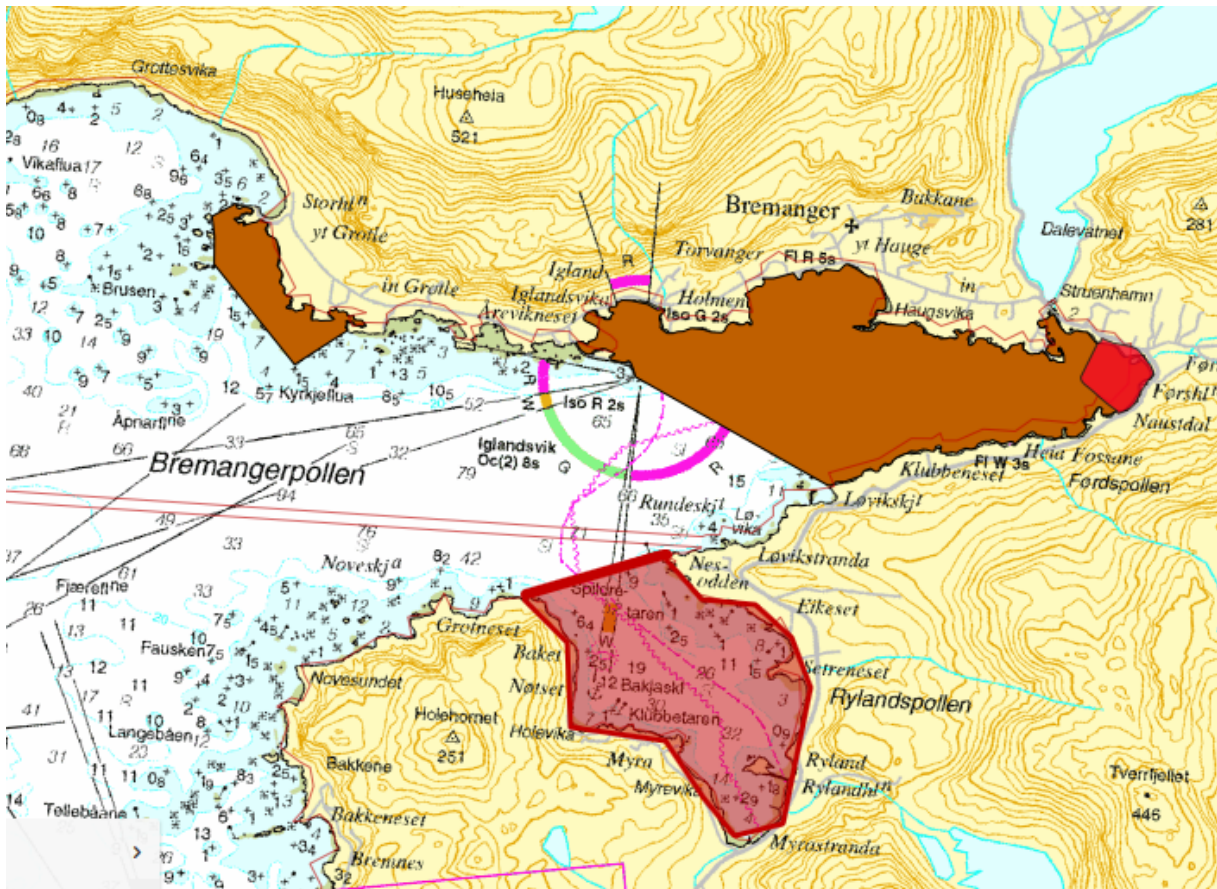

Vedlegg 2 Kartskisser over forbodssoner i Bremangerpollen

Stengt område utanfor Grotle gamle gravplass:

Grensa i Bremanger vidareførast som i dag, og området utafor Grotle gamle gravplass takast inn i forskrifta:

Vedlegg 2 Kartskisser over forbodssoner i Bremangerpollen

Fiskeridirektoratet region Vest sitt framlegg til forbodssoner i Bremanger:

Bremanger kommune sitt framlegg til forbodssone i Bremanger: