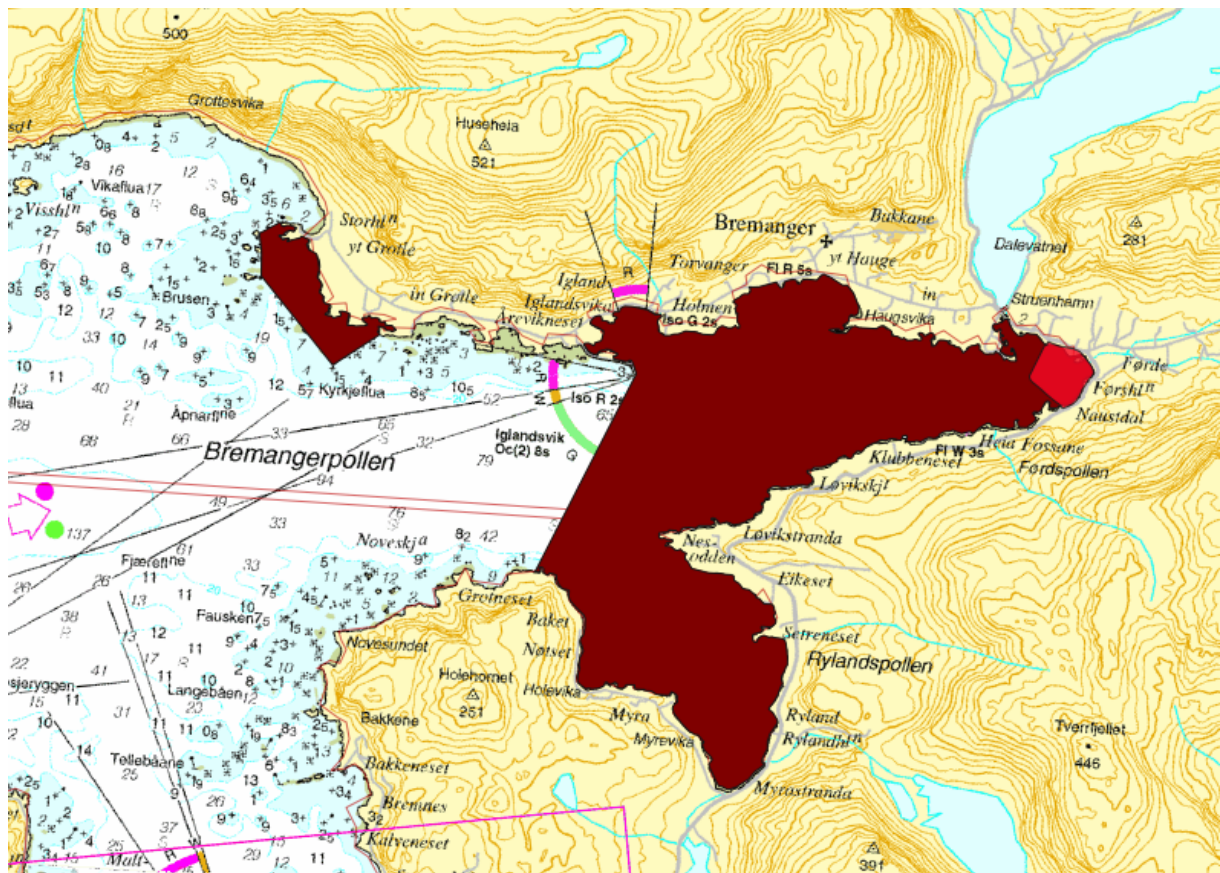

Vedlegg 2 Kartskisser over forbodssoner i Bremangerpollen

Stengt område utanfor Grotle gamle gravplass:

Grensa i Bremanger vidareførast som i dag, og området utafor Grotle gamle gravplass takast inn i forskrifta:

Vedlegg 2 Kartskisser over forbodssoner i Bremangerpollen

Fiskeridirektoratet region Vest sitt framlegg til forbodssoner i Bremanger:

Bremanger kommune sitt framlegg til forbodssone i Bremanger: