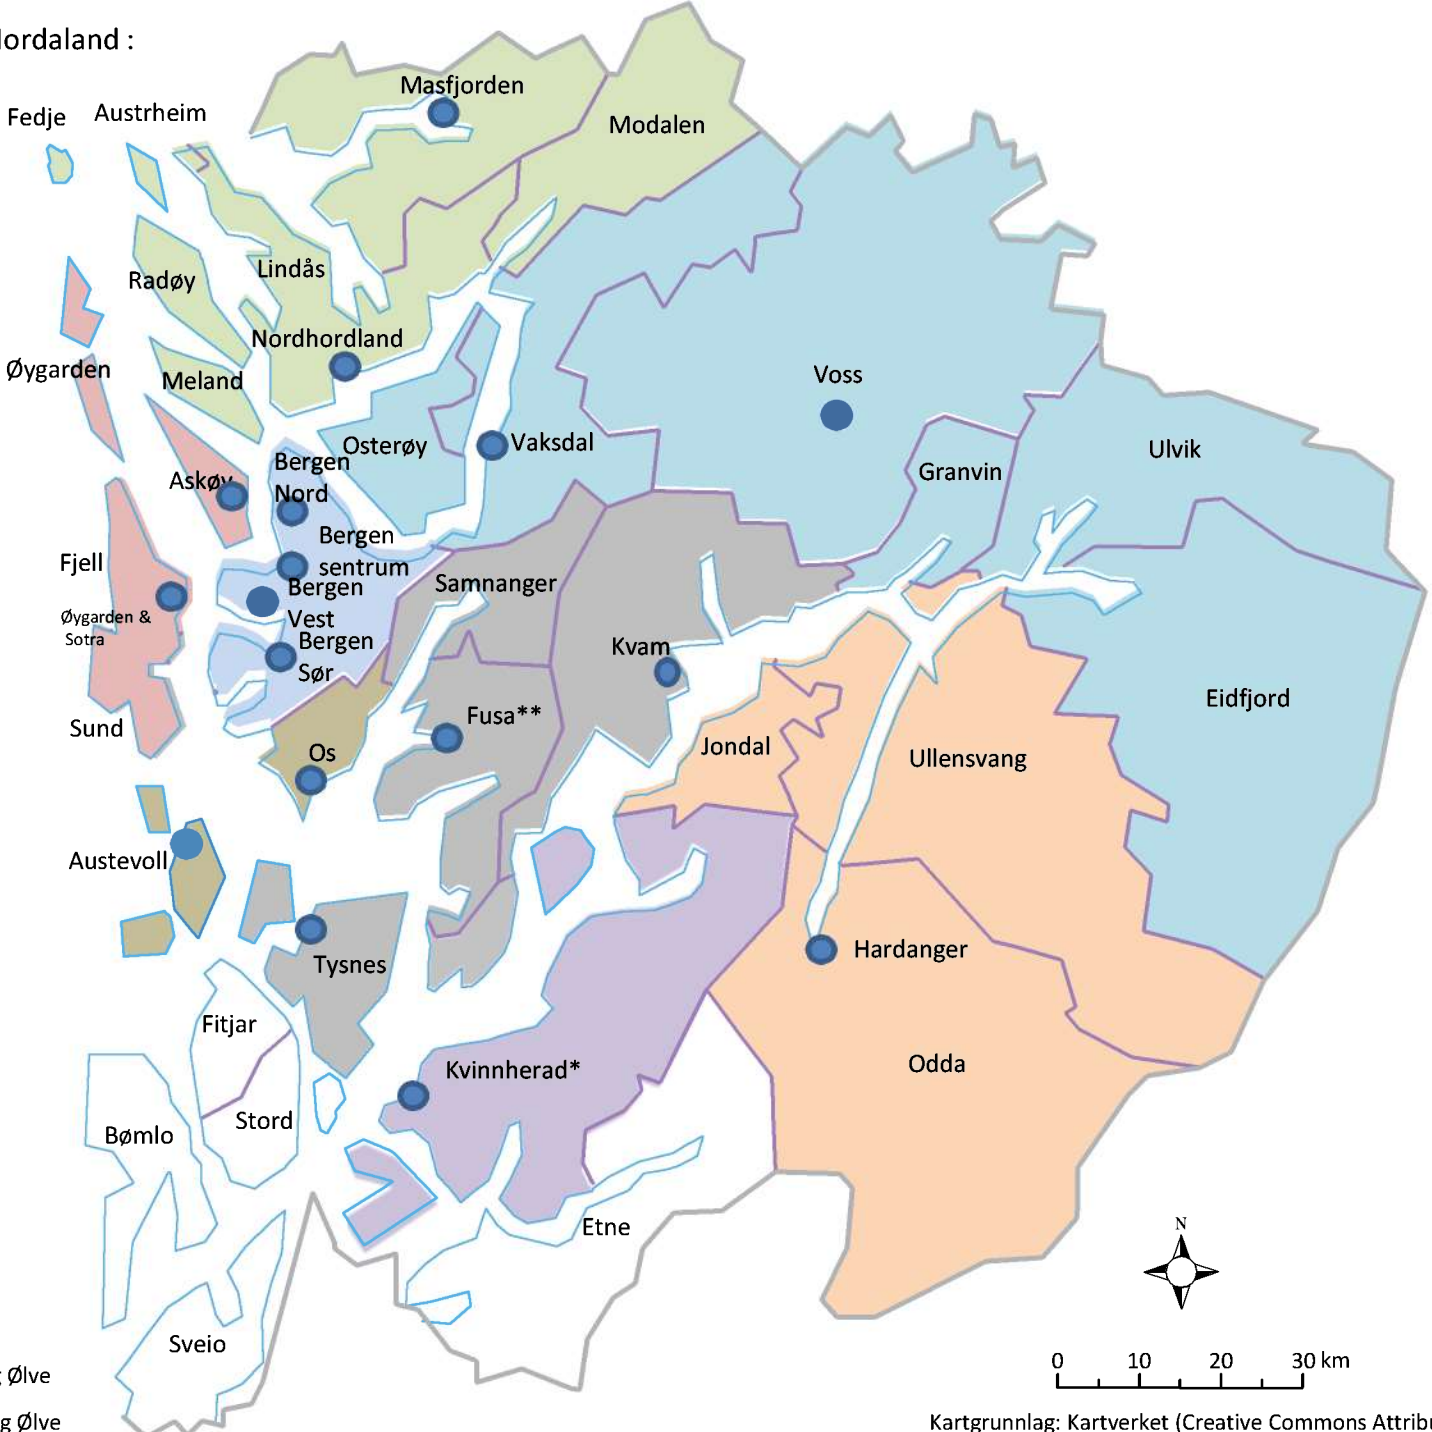

Tjenesteenheter Hordaland :

- Nordhordland
- Sotra, Askøy, Øygarden
- Bergen
- Voss
- Hardanger
- Kvinnherad
- Kvam
- Os

Tjenestested:

*Minus Hatlestrand og Ølve

** Pluss Hatlestrand og Ølve