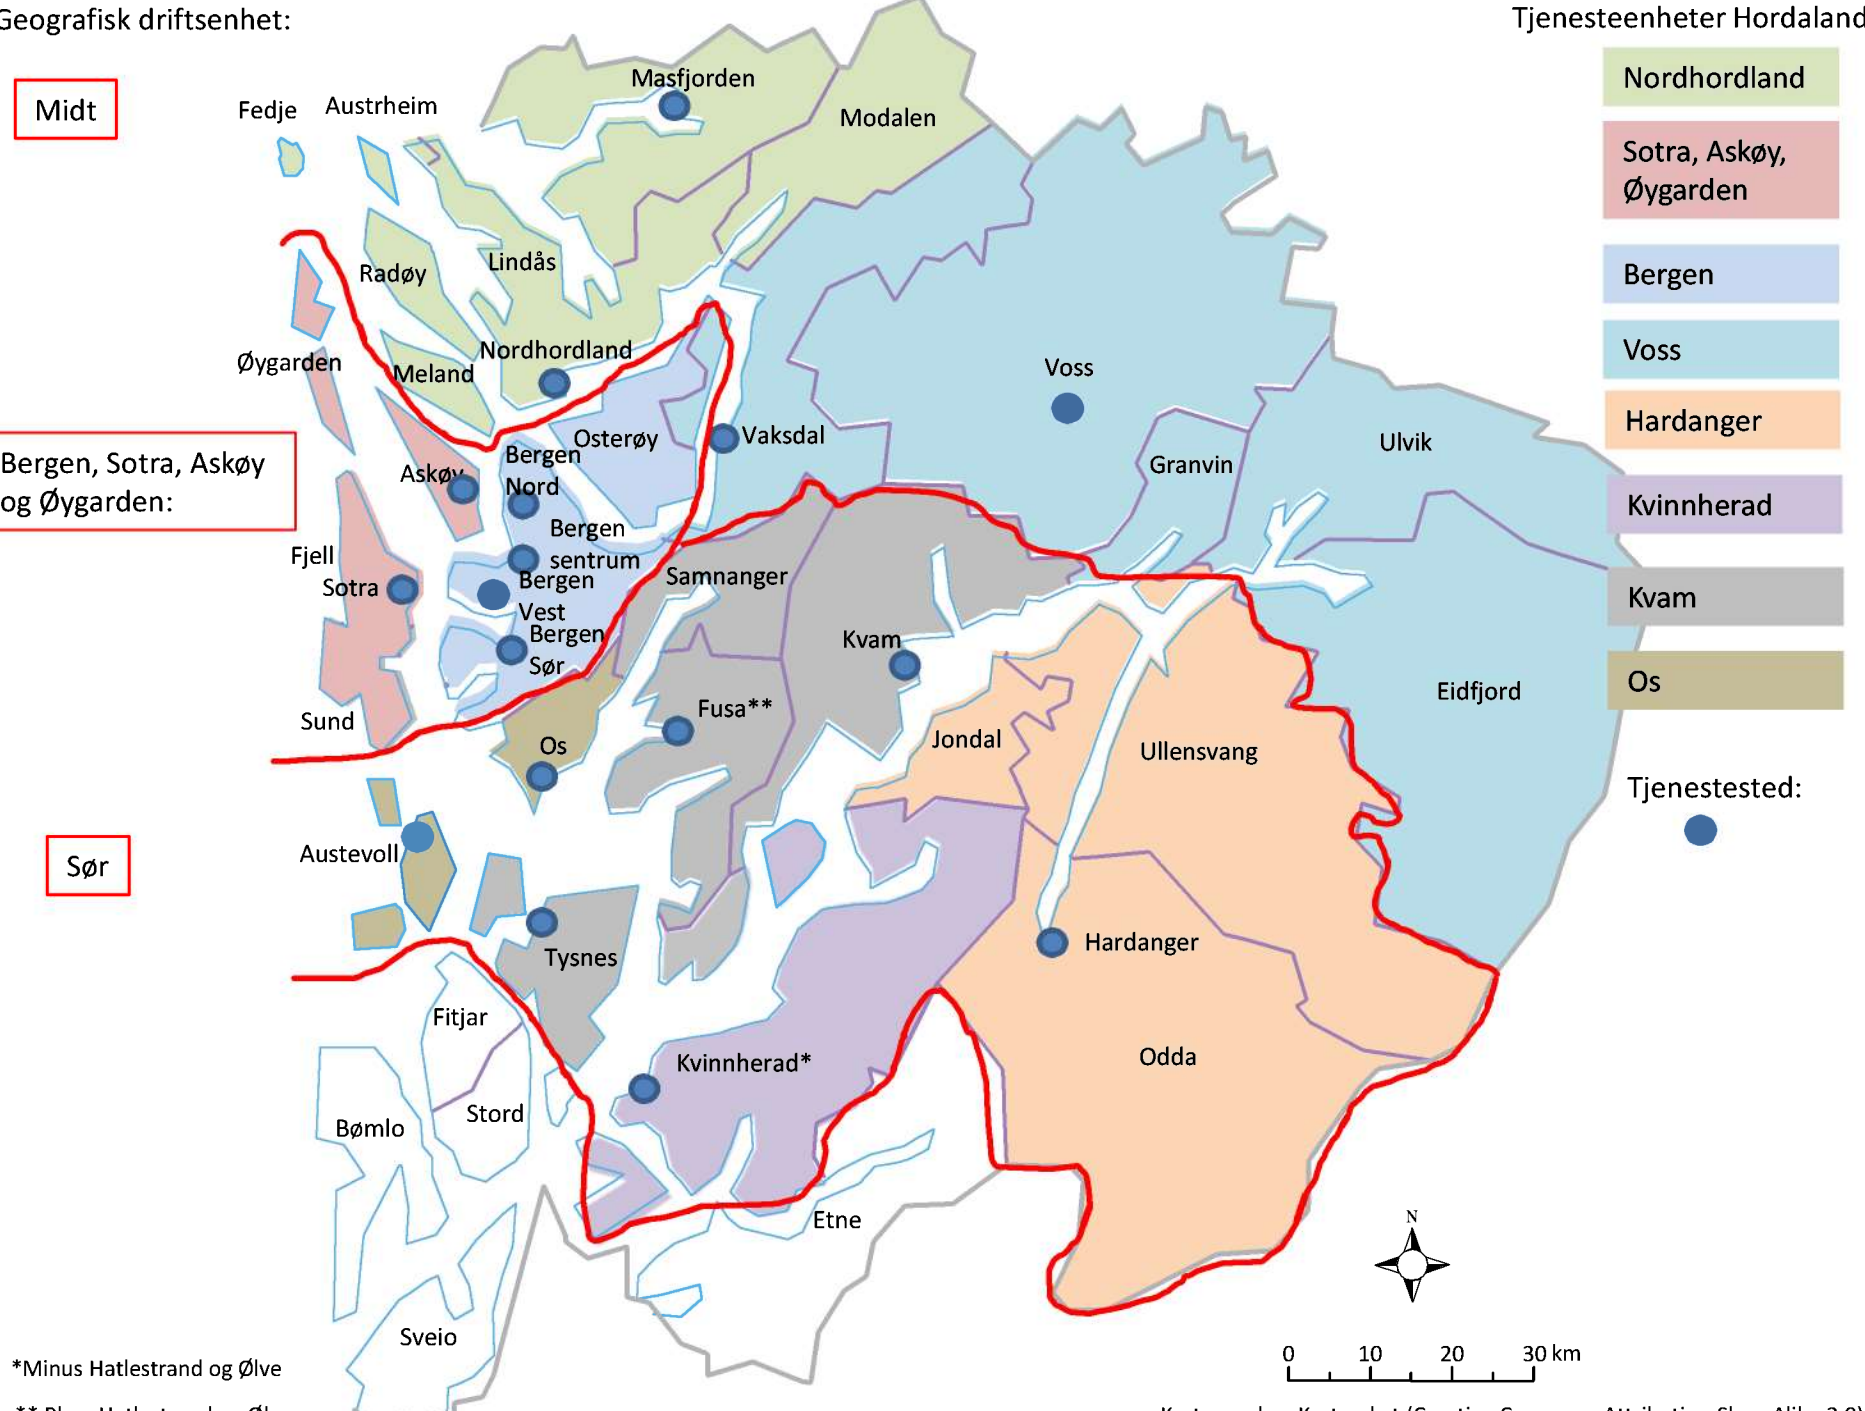

# **Politimeisterens forslag til organisering i tenesteiningar med tilhøyrande tenestestader**

Tjenesteenheter Hordaland :

- Nordhordland
- Sotra, Askøy, Øygarden
- Bergen
- Voss
- Hardanger
- Kvinnherad
- Kvam
- Os

Tjenestested:

\*Minus Hatlestrand og Ølve

\*\* Pluss Hatlestrand og Ølve

Tjenesteenheter Sogn og Fjordane :

- Nordfjord
- Sunnfjord
- Sogn
- Nordhordland

Tjenestested:

**POLITIET**

**Politimeisterens forslag til organisering  
i tenesteiningar med tilhøyrande  
tenestestader, med arbeidsgruppa sitt  
eine alternativ til GDE organisering**

Geografisk driftsenhet:

Tjenesteenheter Hordaland :

Midt

Bergen, Sotra, Askøy og Øygarden:

Sør

\*Minus Hatlestrand og Ølve

\*\* Pluss Hatlestrand og Ølve

Geografisk driftsenhet:

Nord

Tjenesteenheter Sogn og Fjordane :

- Nordfjord
- Sunnfjord
- Sogn
- Nordhordland

Tjenestested:

**POLITIET**

Politimeisterens forslag til  
organisering i tenesteiningar  
med tilhøyrande tenestestader,  
med arbeidsgruppa sitt andre  
alternativ til GDE