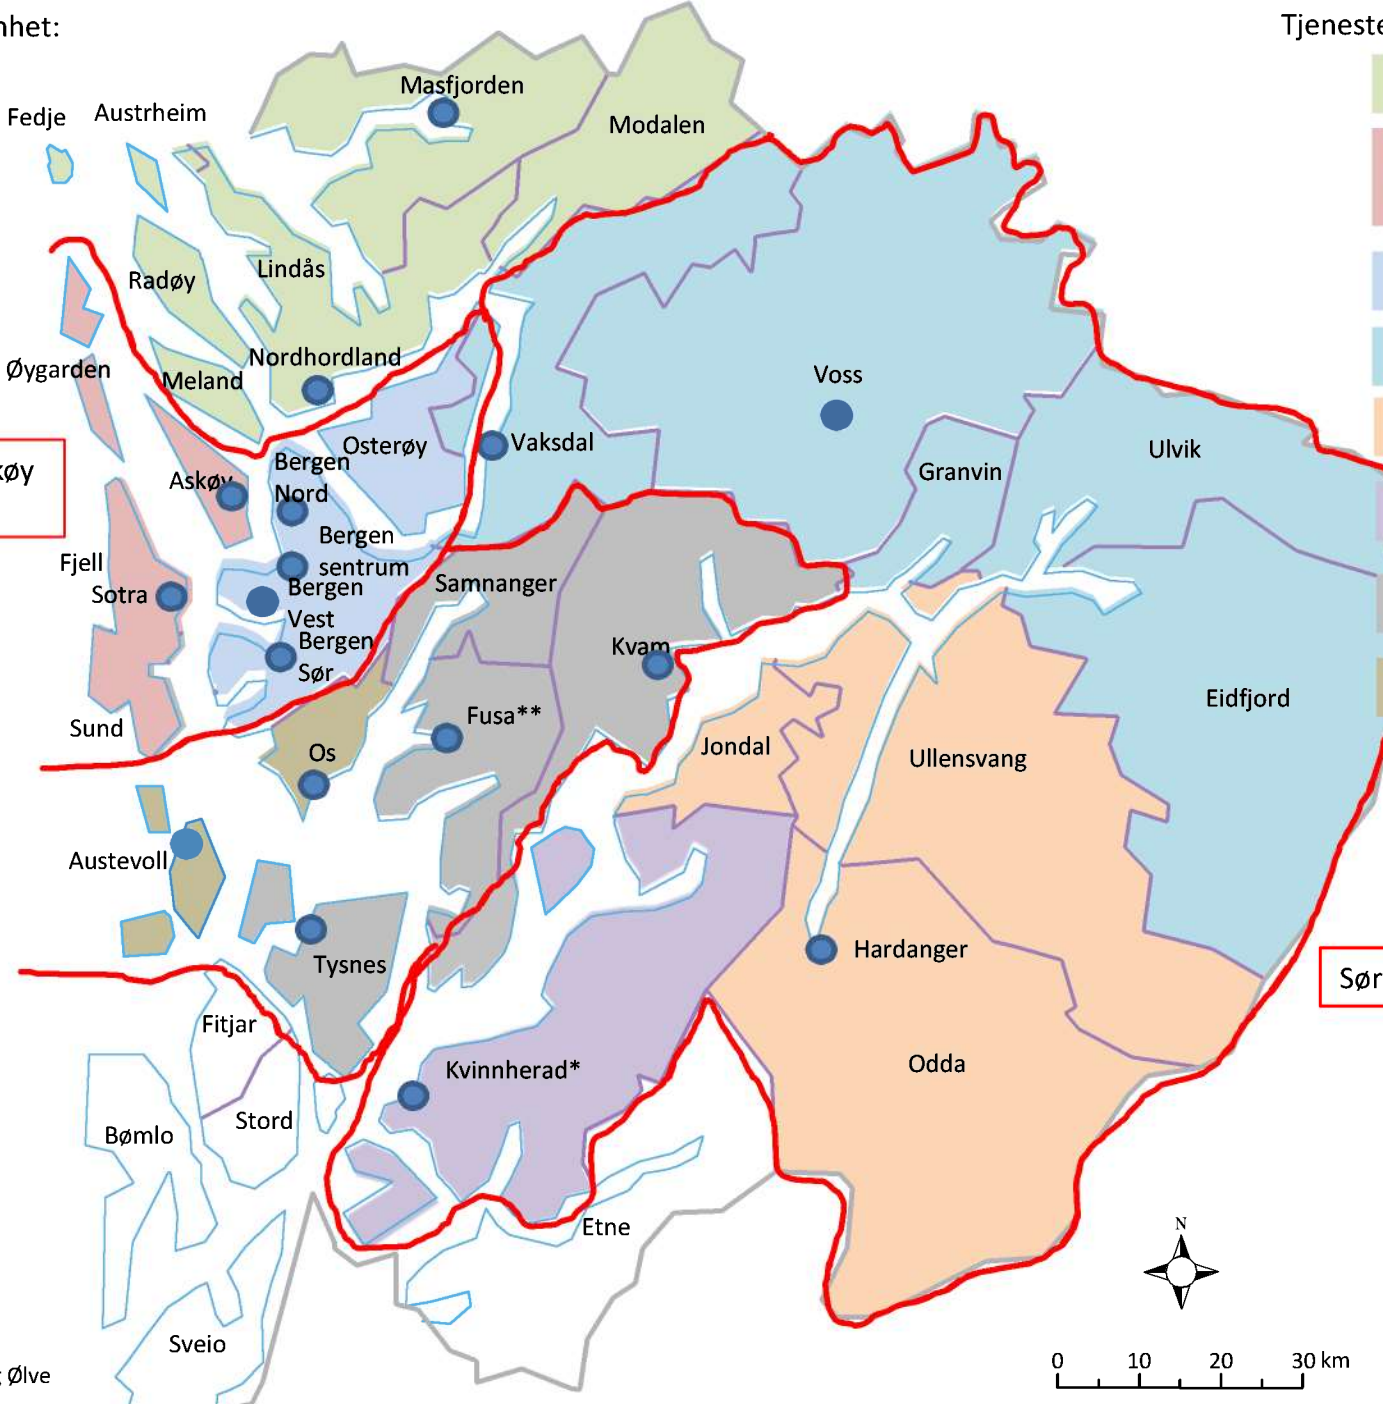

# **Politimeisterens forslag til organisering i tenesteiningar med tilhøyrande tenestestader**

Tjenesteenheter Hordaland :

- Nordhordland
- Sotra, Askøy, Øygarden
- Bergen
- Voss
- Hardanger
- Kvinnherad
- Kvam
- Os

Nord

Tjenesteenheter Sogn og Fjordane :

- Nordfjord
- Sunnfjord
- Sogn
- Nordhordland

Tjenestested:

**POLITIET**

Politimeisterens forslag til  
organisering i tenesteiningar  
med tilhøyrande tenestestader,  
med arbeidsgruppa sitt andre  
alternativ til GDE

Geografisk driftsenhet:

Tjenesteenheter Hordaland :

Midt

Bergen, Sotra, Askøy og Øygarden:

Sør

Sør-Øst

- Nordhordland
- Sotra, Askøy, Øygarden
- Bergen
- Voss
- Hardanger
- Kvinnherad
- Kvam
- Os

\*Minus Hatlestrand og Ølve

\*\* Pluss Hatlestrand og Ølve

Geografisk driftsenhet:

Nordfjord

Tjenesteenheter Sogn og Fjordane :

- Nordfjord
- Sunnfjord
- Sogn
- Nordhordland

Sunnfjord

Sogn

Tjenestested: