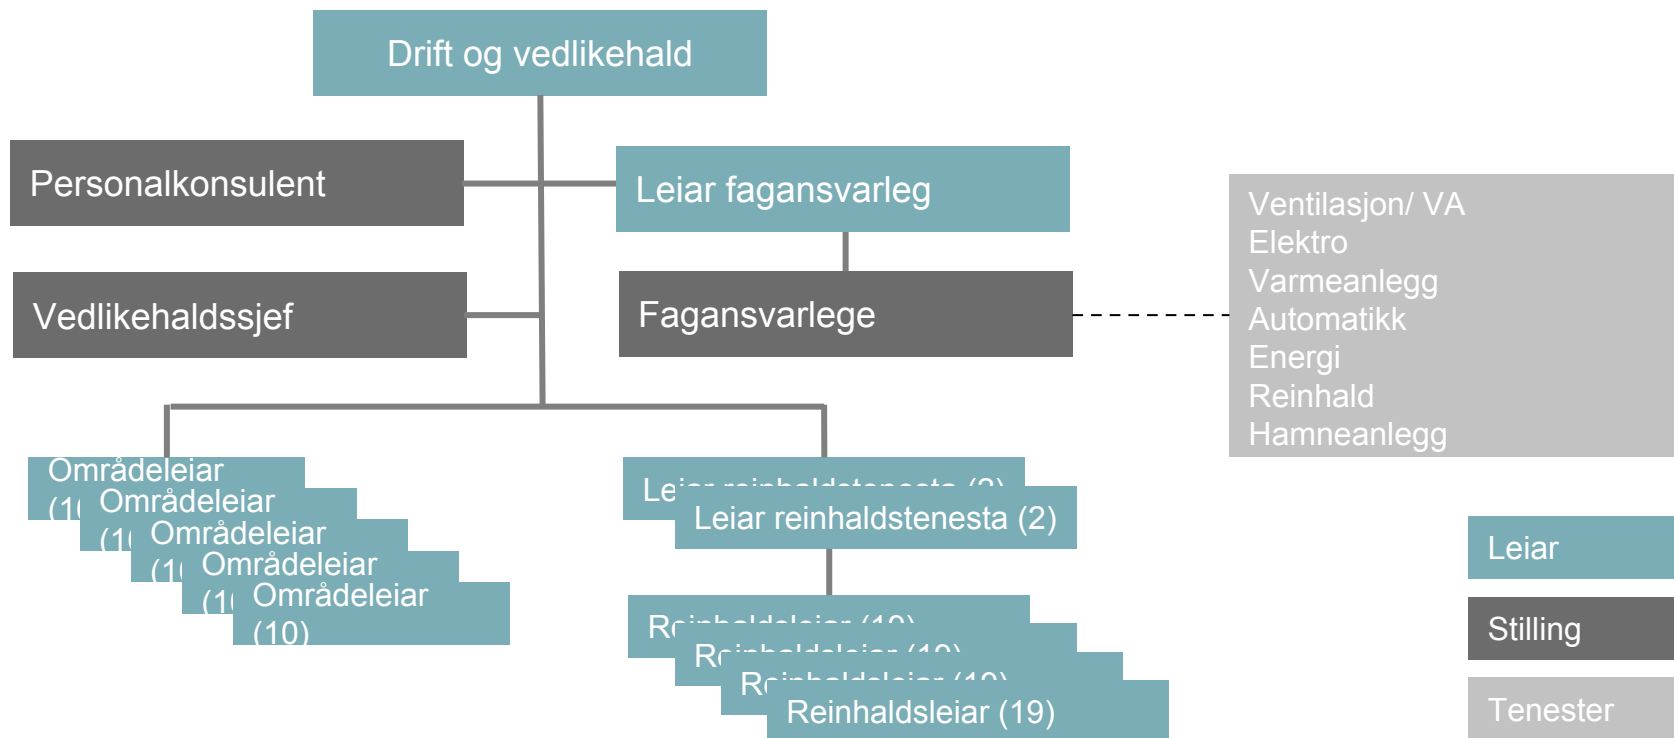

Drift og vedlikehaldsseksjonen