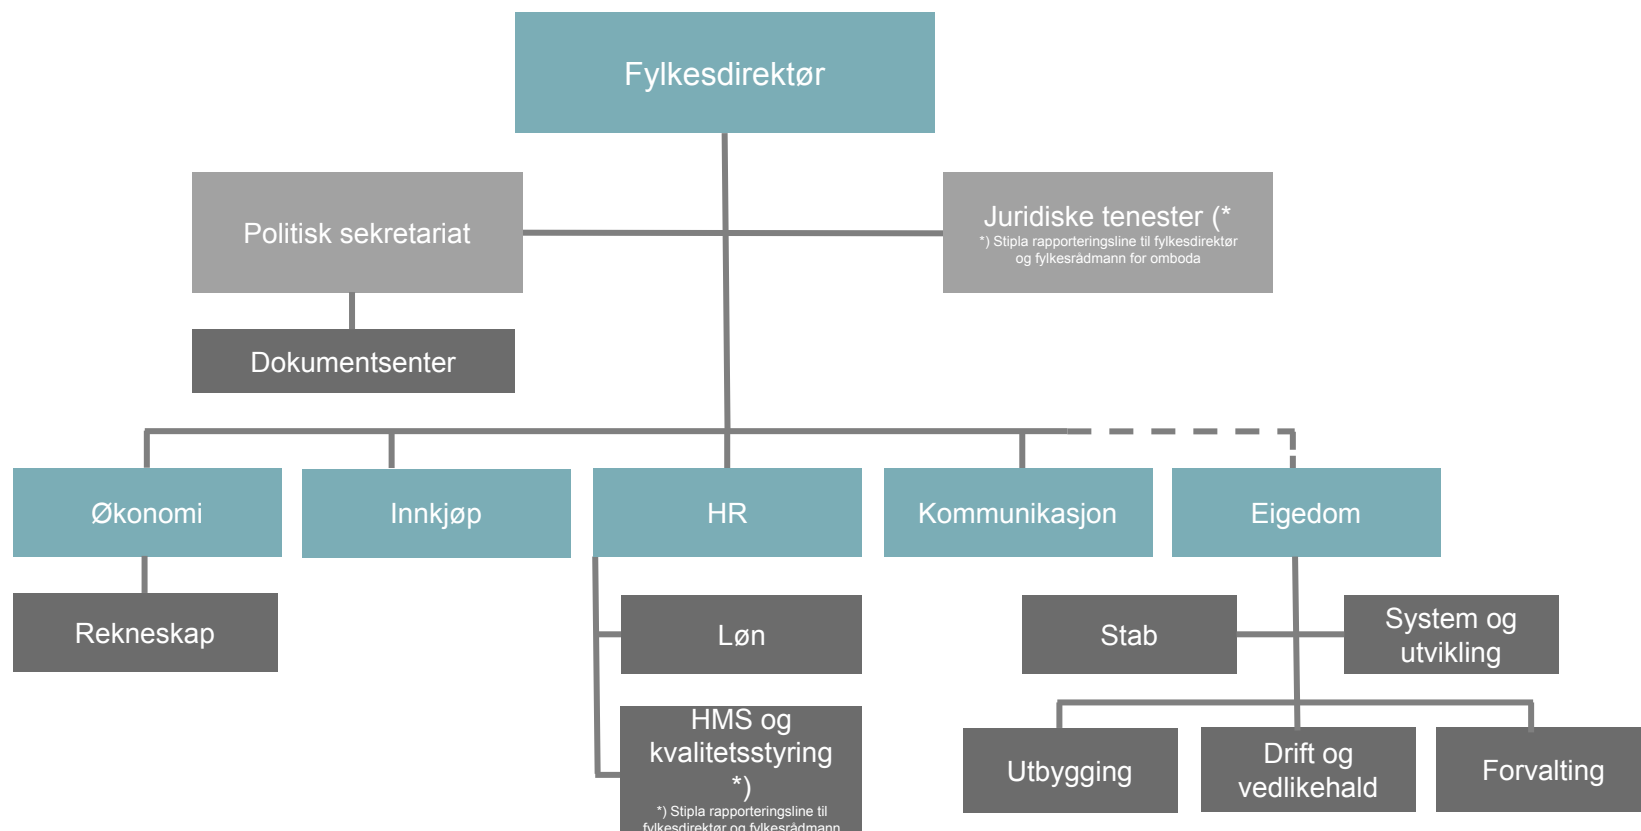

## Prosessforbedring Egedomsavdelinga

Tre arbeidsgrupper med deltakere fra Hordaland og Sogn og Fjordane

FDV	
Prosjektstyring	
Leiekontrakter og strøm	

Prosjektgruppene har fulgt A3 metodikk for workshopene, for å gå strukturert gjennom prosessene og forbedringsområdene

# ORGANISASJONS- OG ØKONOMIAVDELINGA: SEKSJONS- OG FAGLEIARAR

## Seksjonar i Eigedomsavdelinga