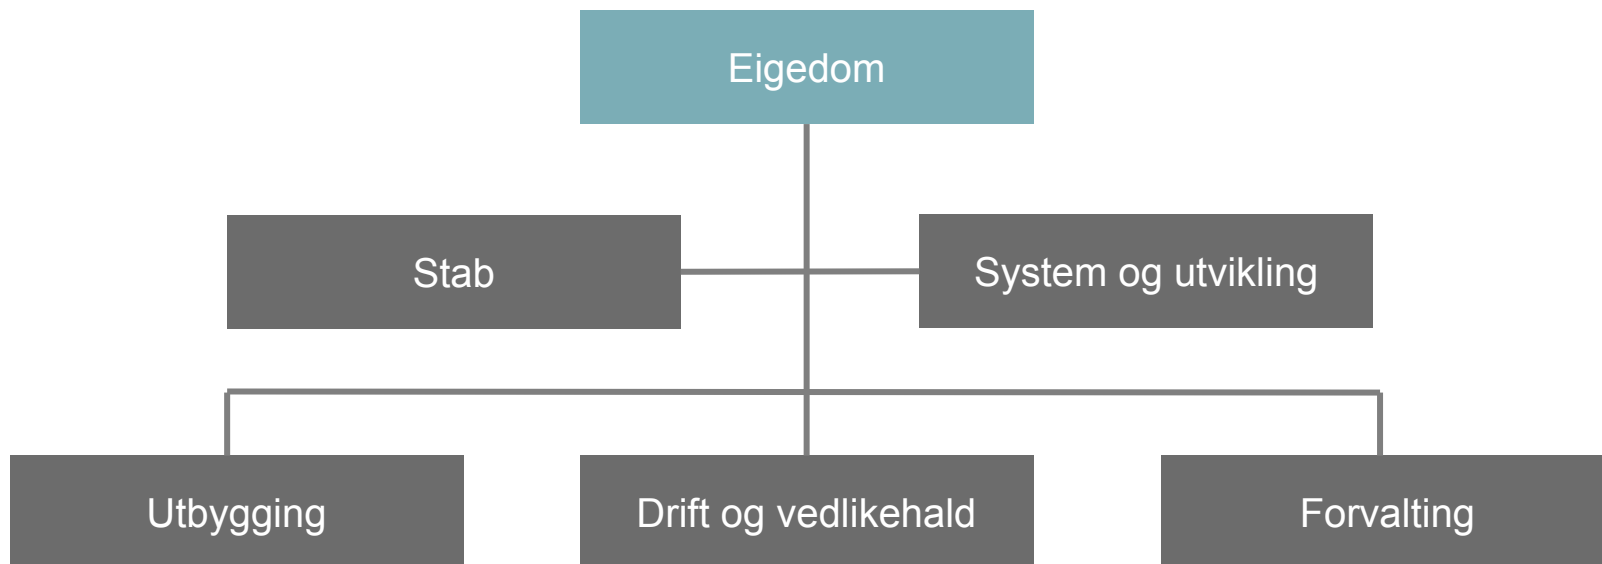

Seksjonar i Eigedomsavdelinga