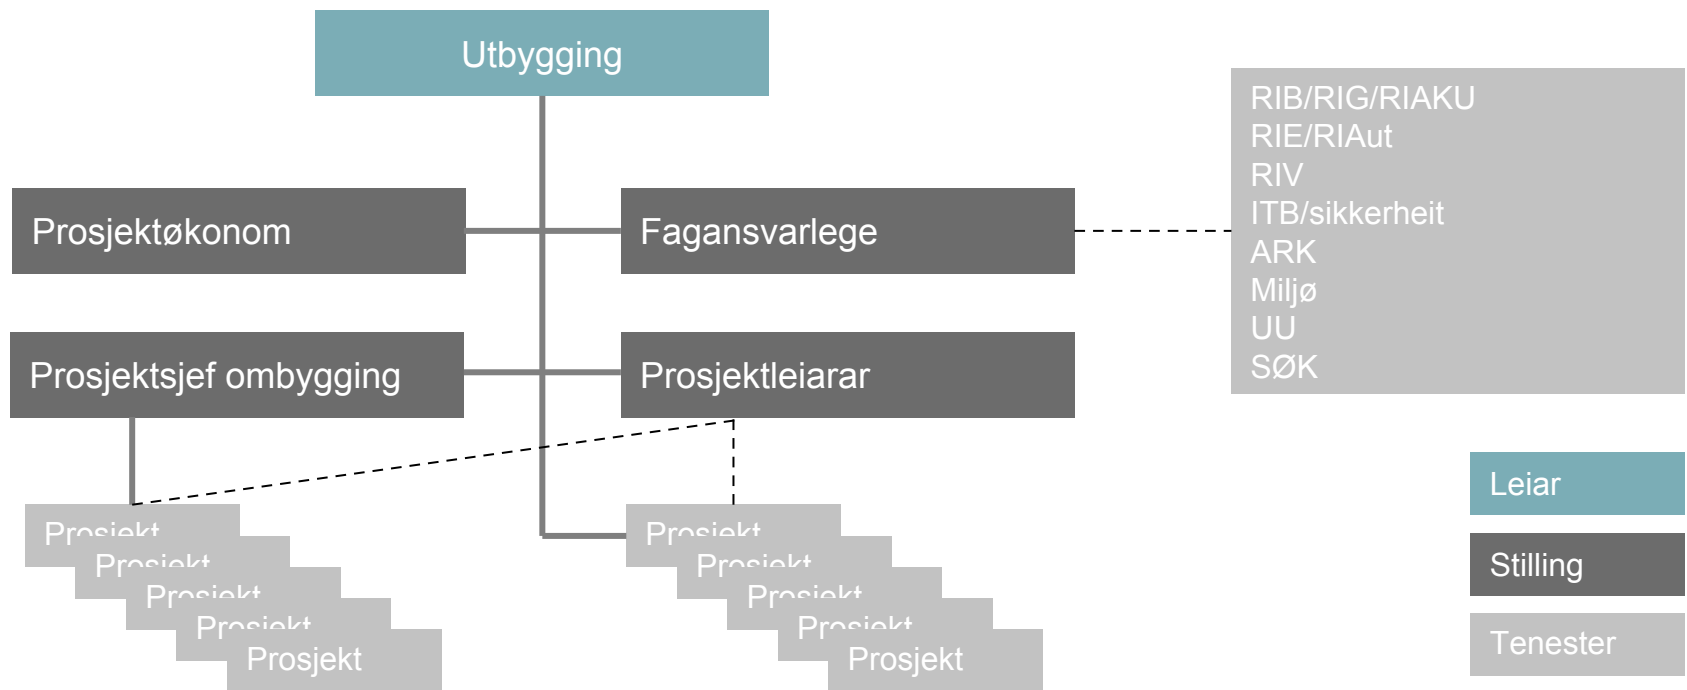

Utbyggingsseksjonen